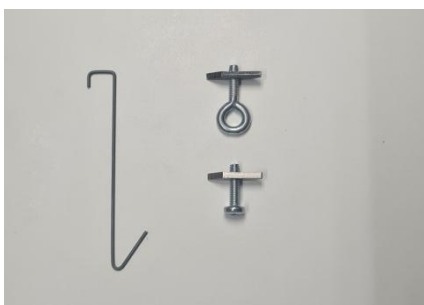

Die Wände sind aus 5mm MDF-beschichtet.

Bei Beschädigung werden die Wände verrechnet. Es beseht die Möglichkeit mit rückstansfrei ablösendem doppelseitigen Klebeband Bilder zu montieren.

Die UK der Blende ist in Alu, keine Bearbeitung möglich

**Der Standbauer bringt Nutensteine mit Ringschrauben oder M5 Schrauben oder Hacken zum Einhängen mit, die gebraucht werden können**

Die Blenden sind MDF beschichtet weiss, 5mm, in Hintergrund Holzzargen. So ist es möglich die Blenden zu bemalen oder etwas zu befestigen mit Schrauben oder Nägel.