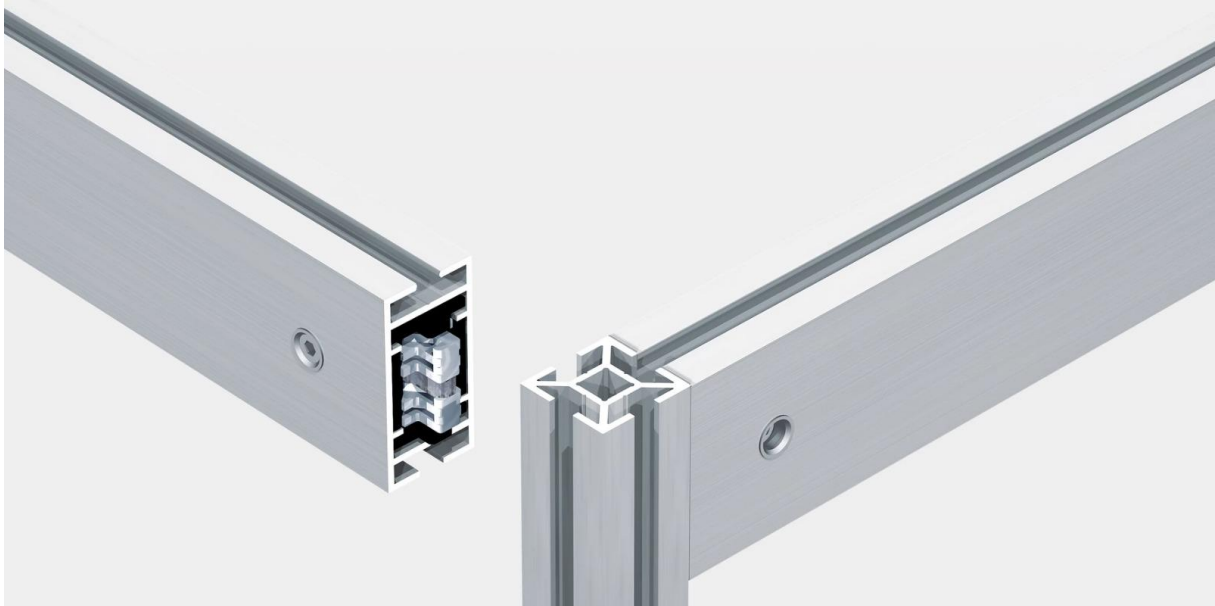

### Standbauer

event 3 GmbH \_ Bremgarterstrasse 8 \_ 5525 Fischbach Göslikon \_ info@event3.ch \_ +4179301 96 72

Konstruktion Stände.

Das Gerippe der Stände ist mit Aluminiumprofilen gemacht. Keine Bearbeitung möglich.

Die Wände sind aus 5mm MDF-beschichtet.

Bei Beschädigung werden die Wände verrechnet. Es beseht die Möglichkeit mit rückstansfrei ablösendem doppelseitigen Klebeband Bilder zu montieren.

Die UK der Blende ist in Alu, keine Bearbeitung möglich

**Der Standbauer bringt Nutensteine mit Ringschrauben oder M5 Schrauben oder Hacken zum Einhängen mit, die gebraucht werden können**

Die Blenden sind MDF beschichtet weiss, 5mm, in Hintergrund Holzzargen. So ist es möglich die Blenden zu bemalen oder etwas zu befestigen mit Schrauben oder Nägel.